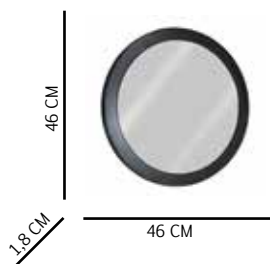

Aro

Composición: Marco espejo de mdf aro recubierto de película de pvc corrugado y vidrio espejo de 4 mm.
Aplicación: Pared.

Referencia
1 00401025

Accesorios de
Instalación
Incluidos

Peso: 1,24 Kg