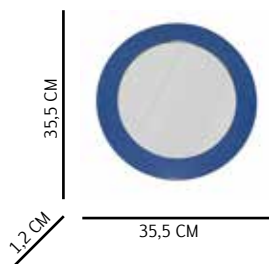

Aro

Composición: Madera recubierta en película de pvc y vidrio espejo de 2 mm de espesor.
Aplicación: Pared.

Referencia

- 1 00402011
- 2 00402085

Accesorios de
Instalación
Incluidos

Peso: 0,66 Kg

2