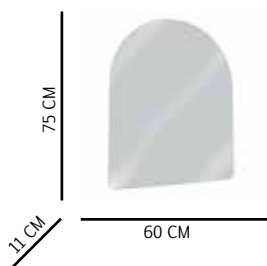

# Dome

Composición: Vidrio espejo de 4 mm de espesor.

Aplicación: Pared.

Referencia

1 00403210

Accesorios de  
Instalación  
Incluidos

Peso: 4,06 Kg