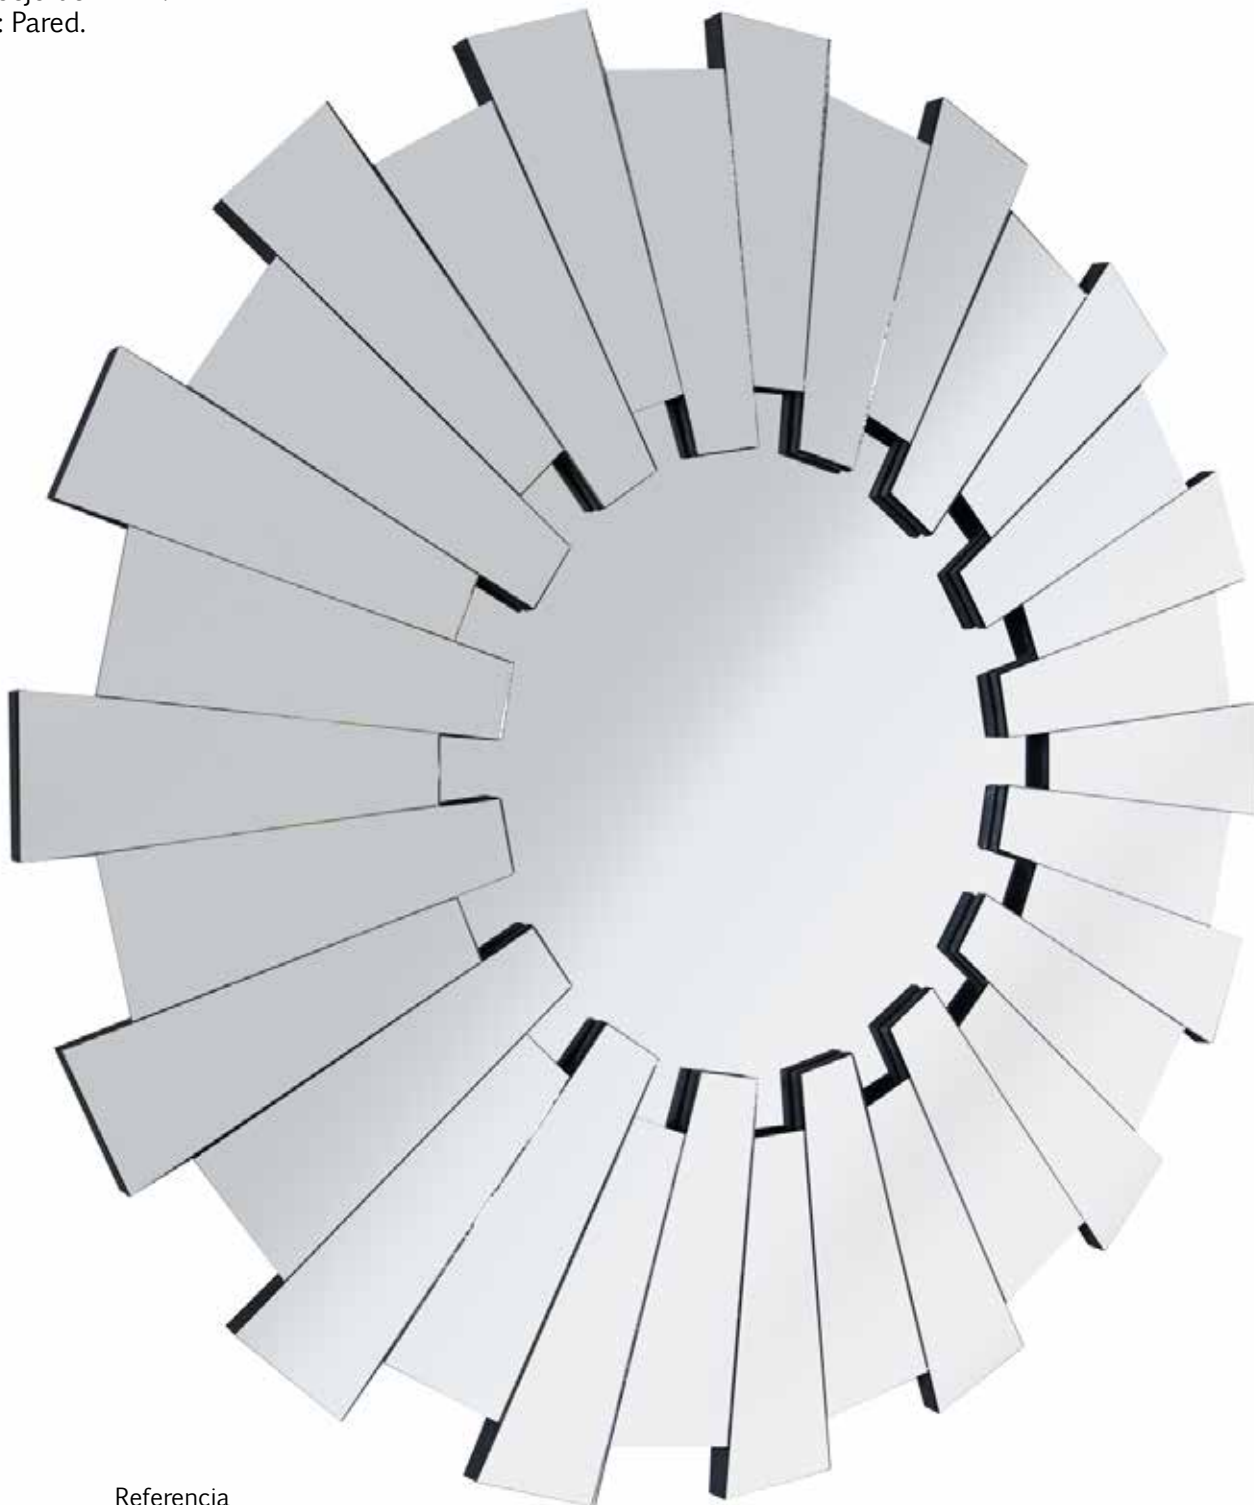

Soul

Composición: Marco espejo mdf soul
y vidrio espejo de 2 mm.
Aplicación: Pared.

Referencia
1 00403175

Accesorios de
Instalación
Incluidos

Peso: 2,09 Kg