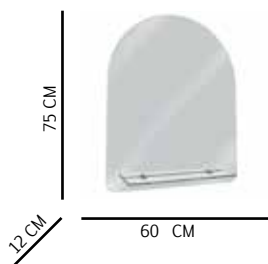

Dome Shelf

Composición: Vidrio espejo de 4 mm de espesor, con repisa rectangular de 5mm de espesor.

Aplicación: Pared.

Referencia
1 00403209

Accesorios de
Instalación
Incluidos

Peso: 4,62 Kg