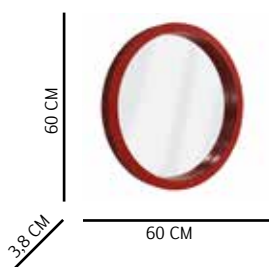

# Cero

Composición: Marco espejo mdf cero y vidrio  
espejo de 4 mm de espesor.

Aplicación: Pared.

Referencia

- 1 00401053
- 2 00401054
- 3 00401055
- 4 00401057

Accesorios de  
Instalación incluidos

Peso: 2,27 Kg