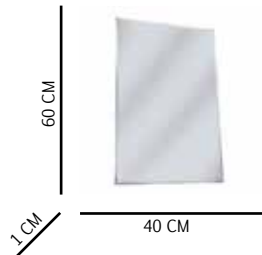

Rectangle Bisel

Composición: Vidrio espejo biselado de 4 mm de espesor.
Aplicación: Pared.

Referencia
1 00403193

Accesorios de
Instalación
Incluidos

Peso: 2,29 Kg