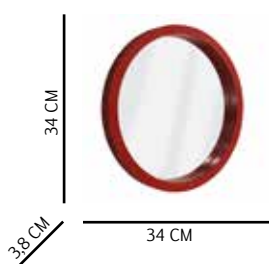

Referencia

- 1 00401073
- 2 00401074
- 3 00401075
- 4 00401077

Accesorios de
Instalación incluidos

Peso: 0,93 Kg