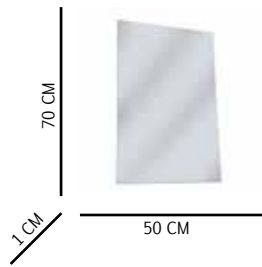

Referencia
[1] 00403167

Accesorios de
Instalación
Incluidos

Peso: 3,32 Kg