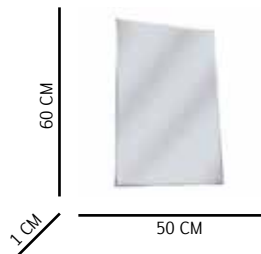

Referencia
1 00403023

Accesorios de
Instalación
Incluidos

Peso: 2,84 Kg