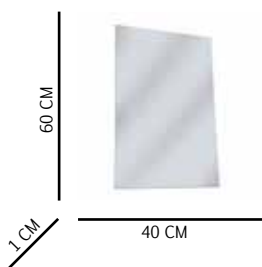

Rectangle Basic

Composición: Vidrio espejo de 4 mm de espesor con canto.

Aplicación: Pared.

Referencia
[1] 00403202

Accesorios de
Instalación
Incluidos

Peso: 2,32 Kg