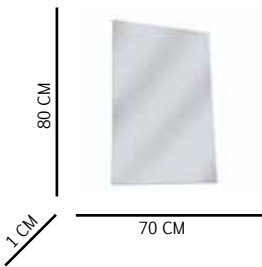

Referencia
[1] 00403198

Accesorios de
Instalación
Incluidos

Peso: 5,44 Kg