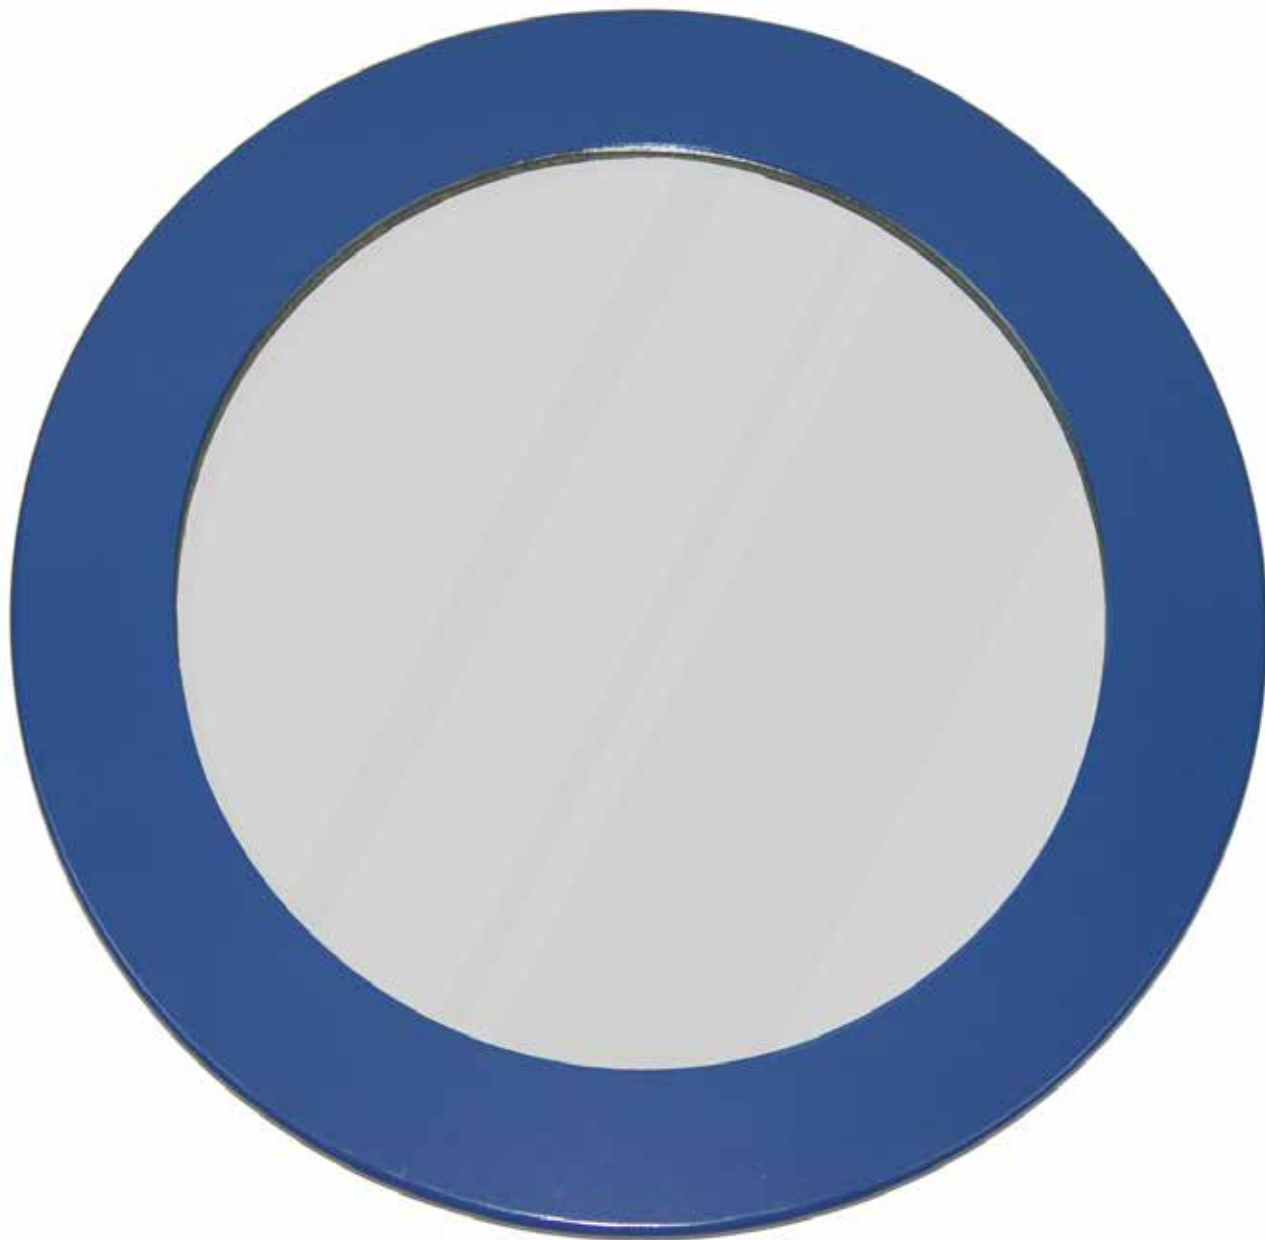

Aro

Composición: Madera recubierta en película de pvc y vidrio espejo de 2 mm de espesor.
Aplicación: Pared.

Referencia

- 1 00402011
- 2 00402085

Accesorios de
Instalación
Incluidos

Peso: 0,66 Kg

2