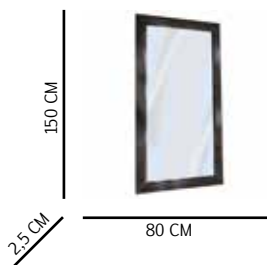

Ondas Vintage

Composición: Marco espejo de pino y vidrio
espejo de 4 mm.
Aplicación: Pared.

1

2

Referencia

1 00401143

2 00401144

Accesorios de
Instalación incluidos

Peso: 12,60 Kg