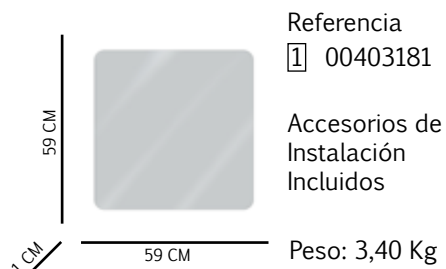

Square Romo

Composición: Vidrio espejo de 4 mm de espesor.

Aplicación: Pared.

Referencia

1 00403181

Accesorios de
Instalación
Incluidos

Peso: 3,40 Kg