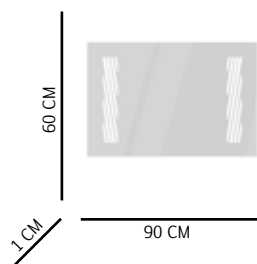

Mosaic

Composición: Vidrio espejo de 4 mm de espesor, con detalles realizados mediante la tecnica sandblasting.

Aplicación: Pared.

Referencia

1 00403091

Accesorios de
Instalación
Incluidos

Peso: 5 Kg