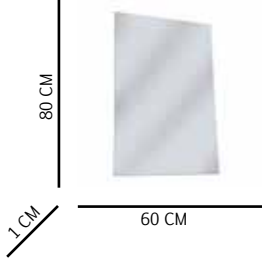

Referencia
[1] 00403200

Accesorios de
Instalación
Incluidos

Peso: 4,66 Kg