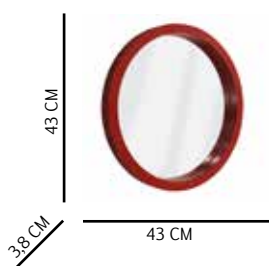

Referencia

- 1 00401068
- 2 00401069
- 3 00401070
- 4 00401072

Accesorios de
Instalación incluidos

Peso: 1,29 Kg