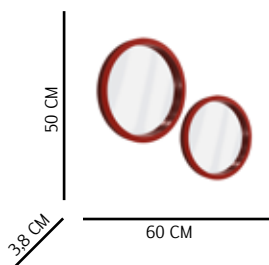

Peso: 0,62 Kg

1

2

3

4

# Set Cero

Composición: Marco espejo mdf cero y vidrio  
espejo de 4 mm de espesor en tamaños de  
34 cm y 25 cm.

Aplicación: Pared.

Referencia

1 00401063

2 00401064

3 00401065

4 00401067

# Set Metal

Composición: Marco espejo metal redondo  
y vidrio espejo de 2 mm en tamaños de  
42,5 cm/ 29,5 cm/ 26 cm.

Aplicación: Pared.

1

Referencia

- 1 00403172
- 2 00403171
- 3 00403170
- 4 00403173
- 5 00403174