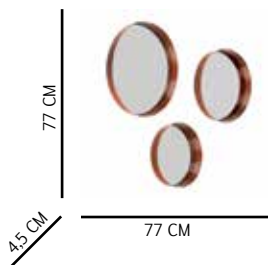

# Set Cero

Composición: Marco espejo mdf cero y vidrio  
espejo de 4 mm de espesor en tamaños de  
34 cm y 25 cm.

Aplicación: Pared.

Referencia

1 00401063

2 00401064

3 00401065

4 00401067

# Set Metal

Composición: Marco espejo metal redondo  
y vidrio espejo de 2 mm en tamaños de  
42,5 cm/ 29,5 cm/ 26 cm.

Aplicación: Pared.

1

Referencia

- 1 00403172
- 2 00403171
- 3 00403170
- 4 00403173
- 5 00403174