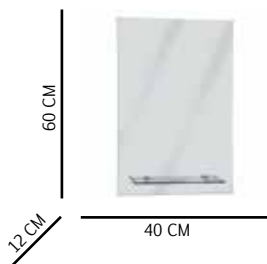

Rectangle Shelf

Composición: Vidrio espejo de 4 mm de espesor con canto.

Aplicación: Pared.

Referencia

1 00403208

Accesorios de
Instalación
Incluidos

Peso: 2,79 Kg