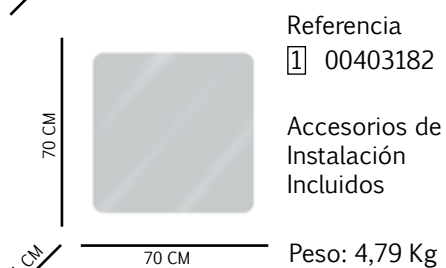

# Square Romo

Composición: Vidrio espejo de 4 mm de espesor.

Aplicación: Pared.

Referencia

1 00403181

Accesorios de  
Instalación  
Incluidos

Peso: 3,40 Kg

Referencia