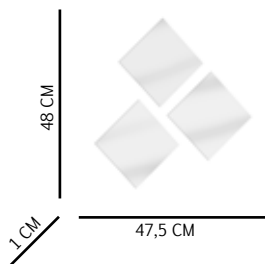

# Set Oval

Composición: Vidrio espejo de 2 mm de espesor en tamaños de 15,5x33 cm/ 14,5x28 cm/ 13,5x23 cm.

Aplicación: Pared.

Referencia

1 00401104

Accesorios de  
Instalación  
Incluidos

Peso: 0,60 Kg

# Set Hexagonal

Composición: Vidrio espejo de 2 mm de espesor en tamaños de 29x25 cm.

Aplicación: Pared.

Referencia

1 00401121

Accesorios de  
Instalación  
Incluidos

Peso: 0,87 Kg

# Set Round

Composición: Vidrio espejo de 2 mm de espesor en tamaños de 21,5 cm.

Aplicación: Pared.

Referencia

1 00401122

Accesorios de  
Instalación  
Incluidos

Peso: 0,60 Kg

# Set Square

Composición: Vidrio espejo de 2 mm de espesor en tamaños de 20x20 cm.

Aplicación: Pared.

Referencia

1 00401123

Accesorios de  
Instalación  
Incluidos

Peso: 0,65 Kg