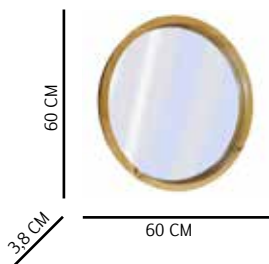

Referencia

1 00401052

2 00401133

3 00401134

Accesorios de
Instalación
Incluidos

Peso: 2,27 Kg