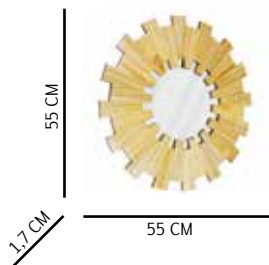

Sun

Composición: Marco espejo de pino sun
y vidrio espejo de 4 mm.
Aplicación: Pared.

Referencia
1 00401109

Accesorios de
Instalación
Incluidos

Peso: 1,52 Kg