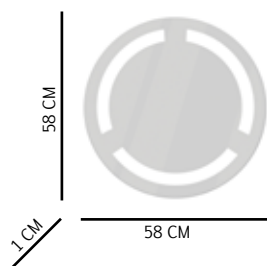

Darte

Composición: Vidrio espejo de 4 mm de espesor, con detalles realizados mediante la tecnica sandblasting.

Aplicación: Pared.

Referencia

1 00403071

Accesorios de
Instalación
Incluidos

Peso: 2,50 Kg