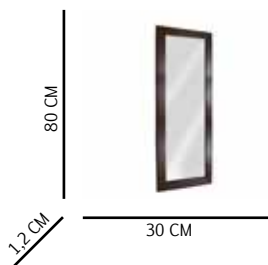

# Espejo Mdf

Composición: Marco espejo mdf 12 mm  
y vidrio espejo de 2 mm.  
Aplicación: Pared.

1

Referencia

- 1 00401040
- 2 00401046
- 3 00401047
- 4 00401125

Accesorios de  
Instalación  
incluidos  
Peso: 2,85 Kg

# Espejo Mdf

Composición: Marco espejo mdf 12 mm  
y vidrio espejo de 2 mm.  
Aplicación: Pared.

Referencia

- 1 00401044
- 2 00401042

Accesorios de  
Instalación  
incluidos  
Peso: 1,56 Kg

2