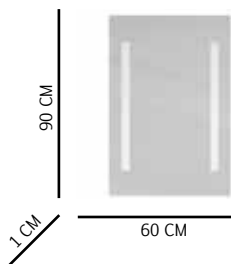

Parallel

Composición: Vidrio espejo de 4 mm de espesor, con detalles realizados mediante la tecnica sandblasting.

Aplicación: Pared.

Referencia

1 00403101

Accesorios de
Instalación
Incluidos

Peso: 5 Kg