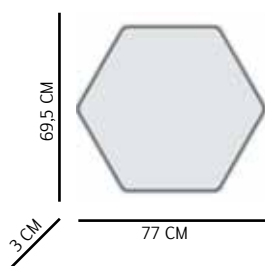

Diamond

Composición: Vidrio espejo de 4 mm de espesor, con detalles realizados con la aplicación de la técnica sandblasting y retroiluminado con tecnología led.

Aplicación: Pared.

Referencia

1 00404007

Accesorios de
Instalación
Incluidos

Peso: 4,30 Kg