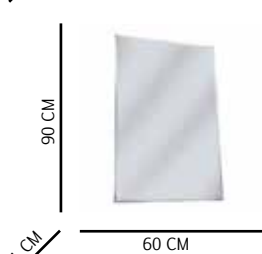

Referencia
1 00403196

Accesorios de
Instalación
Incluidos

Peso: 5,15 Kg