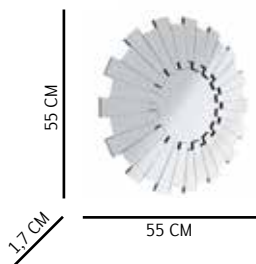

Soul

Composición: Marco espejo mdf soul
y vidrio espejo de 2 mm.
Aplicación: Pared.

Referencia
1 00403175

Accesorios de
Instalación
Incluidos

Peso: 2,09 Kg