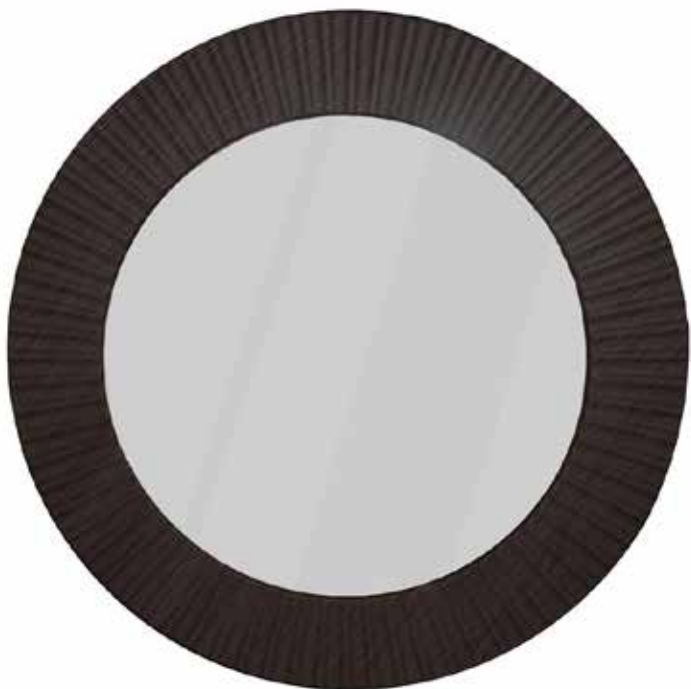

Di Marcet

Composición: Madera termoformada con vinil decorativo y vidrio espejo de 4 mm de espesor.
Aplicación: Pared.

1

2

3

Referencia

① 00403141

② 00403142

③ 00403143

Accesorios de
Instalación incluidos

Peso: 3,18 Kg