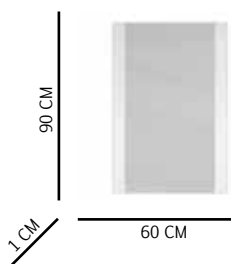

Edge

Composición: Vidrio espejo de 4 mm de espesor, con detalles realizados mediante la tecnica sandblasting.

Aplicación: Pared.

Referencia

1 00403081

Accesorios de
Instalación
Incluidos

Peso: 5 Kg