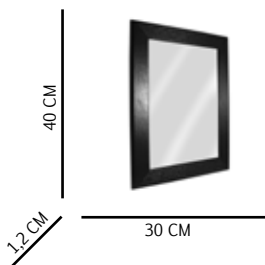

## ESPEJOS

Decorativos

Espejos de baño

Espejos de baño con Led

Espejos de baño con Luz

Pierrot<sup>®</sup>  
Design

Decorativos

# Espejo Mdf

Composición: Marco espejo mdf 12 mm  
y vidrio espejo de 2 mm.  
Aplicación: Pared.

1

Referencia

- 1 00401041
- 2 00401039
- 3 00401043
- 4 00401045

Accesorios de  
Instalación incluidos

Peso: 0,81 Kg