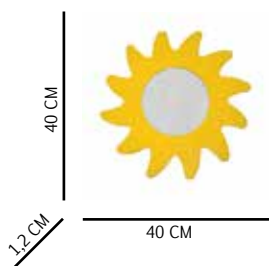

Sol

Composición: Madera recubierta en película pvc amarillo y vidrio espejo de 2 mm de espesor.

Aplicación: Pared.

Referencia

1 00402061

Accesorios de
Instalación
Incluidos

Peso: 0,62 Kg