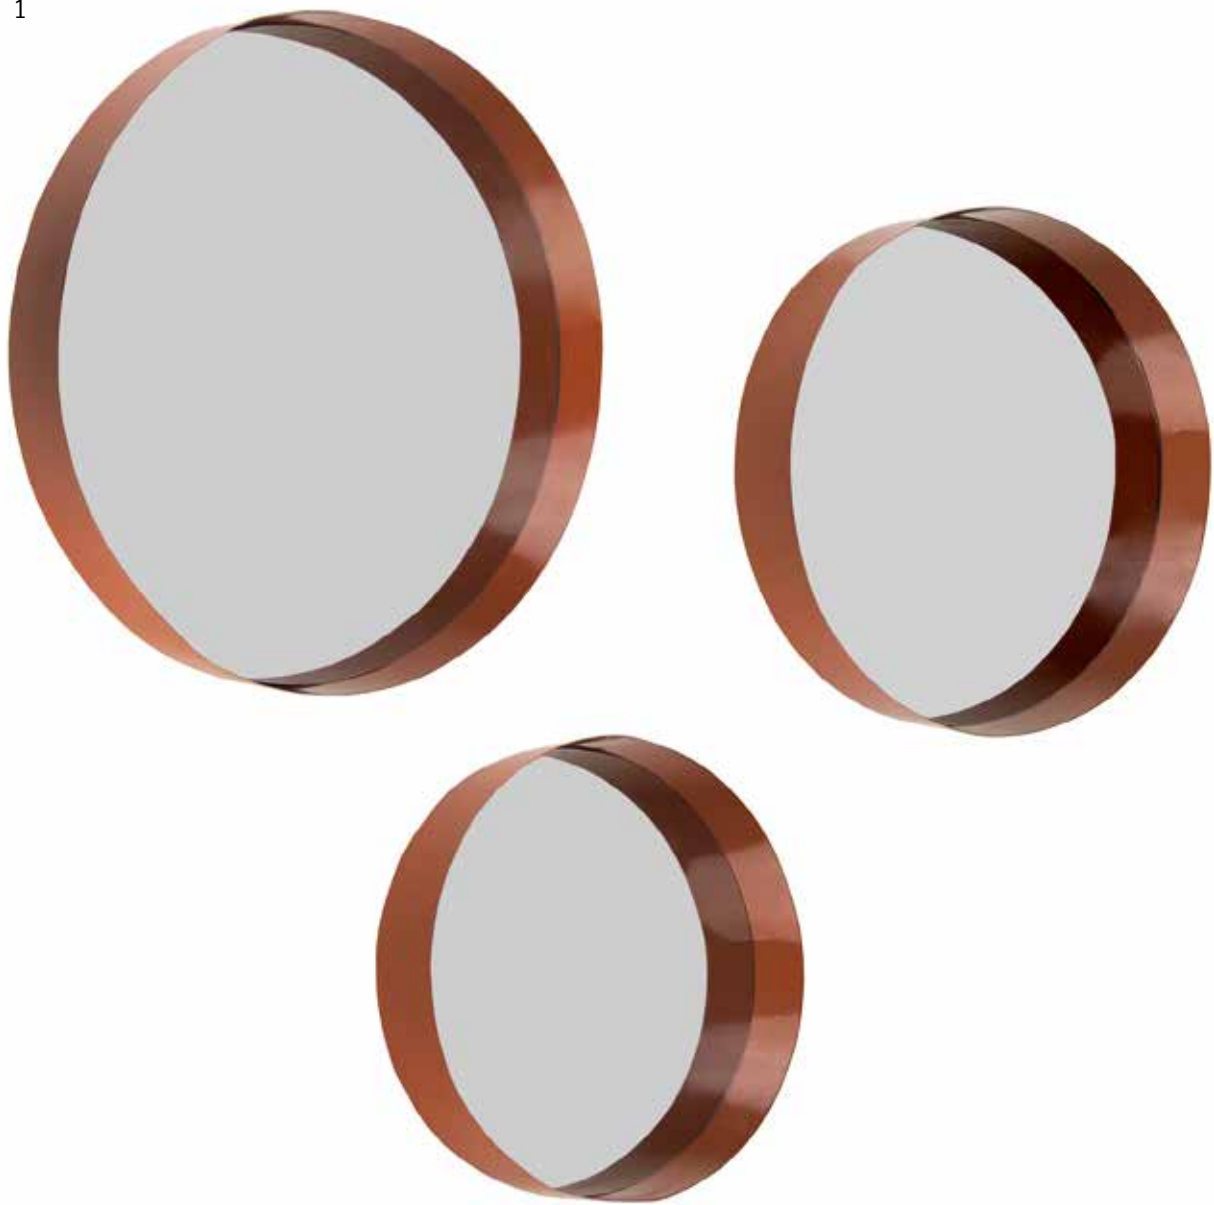

# Set Metal

Composición: Marco espejo metal redondo  
y vidrio espejo de 2 mm en tamaños de  
42,5 cm/ 29,5 cm/ 26 cm.

Aplicación: Pared.

1

Referencia

- 1 00403172
- 2 00403171
- 3 00403170
- 4 00403173
- 5 00403174