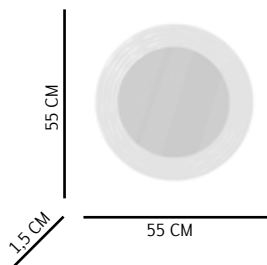

Referencia

1 00403161

2 00403162

3 00403163

Accesorios de
Instalación incluidos

Peso: 3,18 Kg