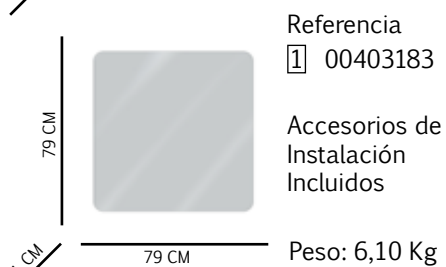

Referencia

1 00403183

Accesorios de
Instalación
Incluidos

Peso: 6,10 Kg