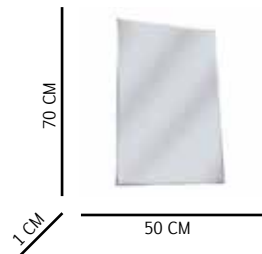

Referencia
1 00403024

Accesorios de
Instalación
Incluidos

Peso: 3,32 Kg