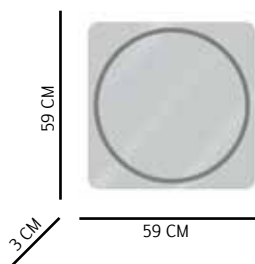

Square Romo

Composición: Vidrio espejo de 4 mm de espesor, con detalles realizados con la aplicación de la técnica sandblasting y retroiluminado con tecnología led.
Aplicación: Pared.

Referencia
1 00404008

Accesorios de
Instalación
Incluidos

Peso: 4,13 Kg