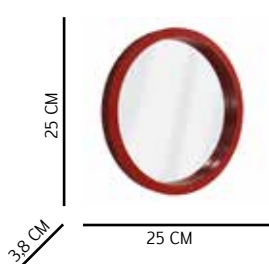

Cero

Composición: Marco espejo mdf cero y vidrio
espejo de 4 mm de espesor.

Aplicación: Pared.

Referencia

- 1 00401053
- 2 00401054
- 3 00401055
- 4 00401057

Accesorios de
Instalación incluidos

Peso: 2,27 Kg

Referencia

- 1 00401058
- 2 00401059
- 3 00401060
- 4 00401062

Accesorios de
Instalación incluidos

Peso: 1,93 Kg

Referencia

- 1 00401068
- 2 00401069
- 3 00401070
- 4 00401072

Accesorios de
Instalación incluidos

Peso: 1,29 Kg

Referencia

- 1 00401073
- 2 00401074
- 3 00401075
- 4 00401077

Accesorios de
Instalación incluidos

Peso: 0,93 Kg

Referencia

- 1 00401078
- 2 00401079
- 3 00401080
- 4 00401082

Accesorios de
Instalación incluidos

Peso: 0,62 Kg

1

2

3

4