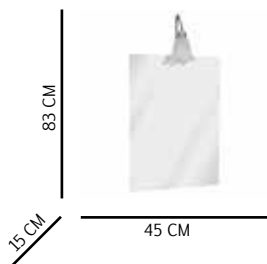

Rectangle con Luz

Composición: Vidrio espejo de 4 mm,
iluminado y decorado con brisera.
Aplicación: Pared.

1

2

Referencia

1 00403215

2 00403216

Accesorios de
Instalación
Incluidos

Peso: 3,26 Kg