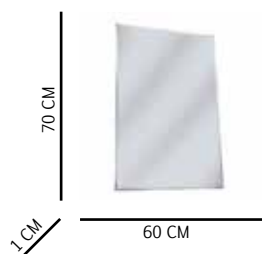

# Rectangle Bisel

Composición: Vidrio espejo biselado de 4 mm de espesor.  
Aplicación: Pared.

Referencia  
1 00403193

Accesorios de  
Instalación  
Incluidos

Peso: 2,29 Kg

Referencia  
1 00403194

Accesorios de  
Instalación  
Incluidos