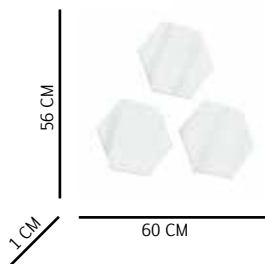

Peso: 2,57 Kg

2

3

# Set Oval

Composición: Vidrio espejo de 2 mm de espesor en tamaños de 15,5x33 cm/ 14,5x28 cm/ 13,5x23 cm.

Aplicación: Pared.

Referencia

1 00401104

Accesorios de  
Instalación  
Incluidos

Peso: 0,60 Kg

# Set Hexagonal

Composición: Vidrio espejo de 2 mm de espesor en tamaños de 29x25 cm.

Aplicación: Pared.

Referencia

1 00401121

Accesorios de  
Instalación  
Incluidos

Peso: 0,87 Kg

# Set Round

Composición: Vidrio espejo de 2 mm de espesor en tamaños de 21,5 cm.

Aplicación: Pared.

Referencia

1 00401122

Accesorios de  
Instalación  
Incluidos

Peso: 0,60 Kg