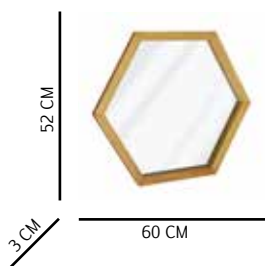

Hexagonal

Composición: Marco espejo de pino hexagonal y vidrio espejo de 4 mm.
Aplicación: Pared.

Referencia
1 00401102

Accesorios de
Instalación
Incluidos

Peso: 1,72 Kg