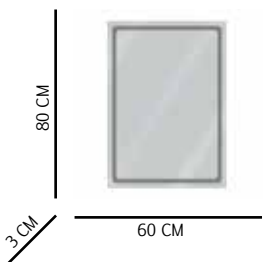

Rectangle Sand

Composición: Vidrio espejo de 4 mm de espesor, con detalles realizados con la aplicación de la técnica sandblasting, retroiluminado con led e interruptor de encendido.

Aplicación: Pared.

Referencia
1 00404012

Accesorios de
Instalación
Incluidos

Peso: 6,28 Kg