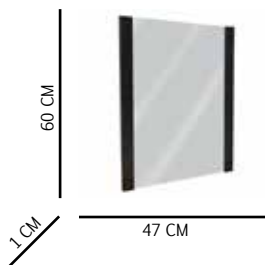

Referencia

- 1 00403217
- 2 00403218
- 3 00403219
- 4 00403220
- 5 00403221
- 6 00403222
- 7 00403223
- 8 00403224
- 9 00403225
- 10 00403226

Accesorios de
Instalación incluidos

Peso: 1,70 Kg