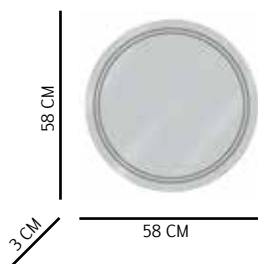

Round Lines

Composición: Vidrio espejo de 4 mm de espesor, con detalles realizados con la aplicación de la técnica sandblasting y retroiluminado con tecnología led.

Aplicación: Pared.

Referencia

1 00404006

Accesorios de
Instalación
Incluidos

Peso: 2,83 Kg