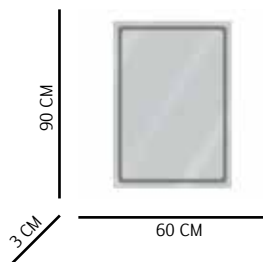

Referencia
1 00404013

Accesorios de
Instalación
Incluidos

Peso: 7,06 Kg