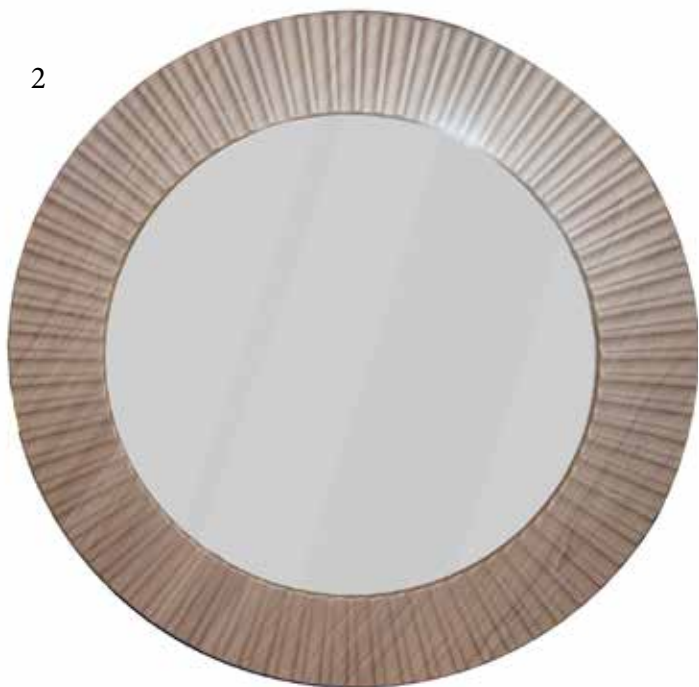

Di Marcet

Composición: Madera termoformada con vinil decorativo y vidrio espejo de 4 mm de espesor.
Aplicación: Pared.

1

2

3

Referencia

① 00403141

② 00403142

③ 00403143

Accesorios de
Instalación incluidos

Peso: 3,18 Kg