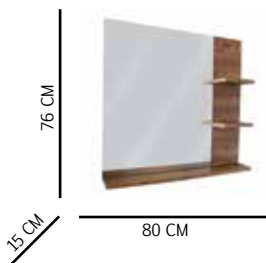

Referencia

- 1 00401115
- 2 00401116
- 3 00401117
- 4 00401118
- 5 00401119
- 6 00401120

Accesorios de
Instalación incluidos

Peso: 8,13 Kg