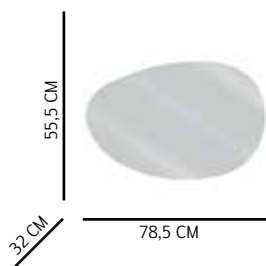

Drop

Composición: Vidrio espejo de 4 mm de espesor, con detalles realizados con la aplicación de la técnica sandblasting y retroiluminado con tecnología led.
Aplicación: Pared.

Referencia
1 00404002

Accesorios de
Instalación
Incluidos

Peso: 2,79 Kg