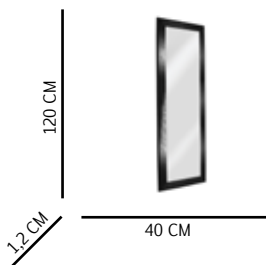

# Espejo Mdf

Composición: Marco espejo mdf 12 mm  
y vidrio espejo de 2 mm.  
Aplicación: Pared.

1

Referencia

- 1 00401041
- 2 00401039
- 3 00401043
- 4 00401045

Accesorios de  
Instalación incluidos

Peso: 0,81 Kg

# Espejo Mdf

Composición: Marco espejo mdf 12 mm  
y vidrio espejo de 2 mm.  
Aplicación: Pared.

1

Referencia

- 1 00401040
- 2 00401046
- 3 00401047
- 4 00401125

Accesorios de  
Instalación  
incluidos  
Peso: 2,85 Kg