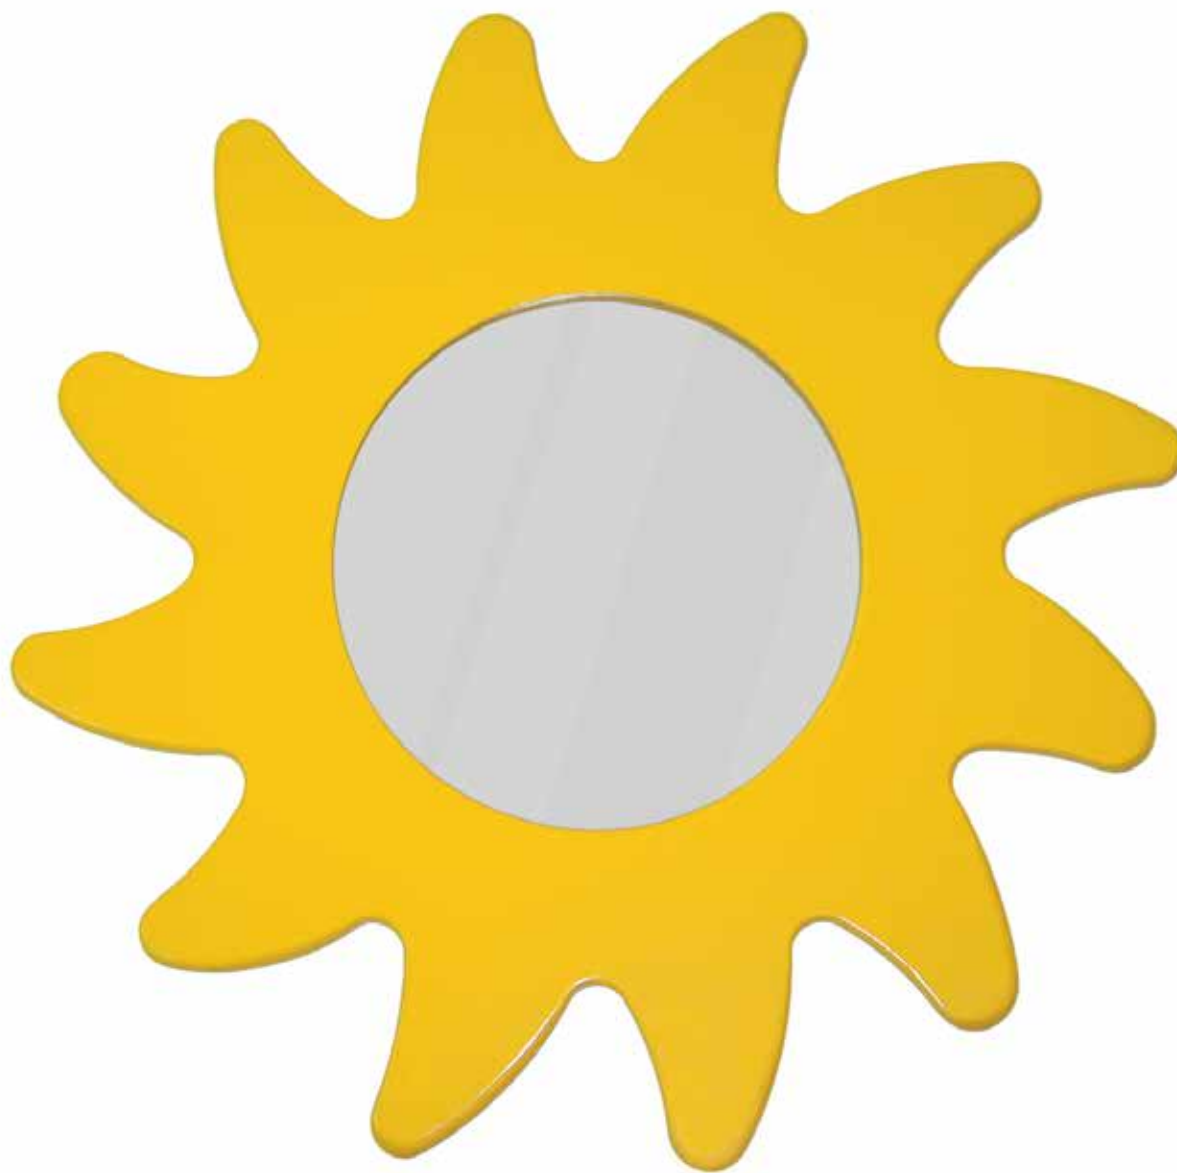

Sol

Composición: Madera recubierta en película pvc amarillo y vidrio espejo de 2 mm de espesor.

Aplicación: Pared.

Referencia

1 00402061

Accesorios de
Instalación
Incluidos

Peso: 0,62 Kg