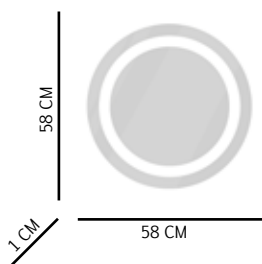

Chromel

Composición: Vidrio espejo de 4 mm de espesor, con detalles realizados mediante la tecnica sandblasting.

Aplicación: Pared.

Referencia

1 00403011

Accesorios de
Instalación
Incluidos

Peso: 2,50 Kg