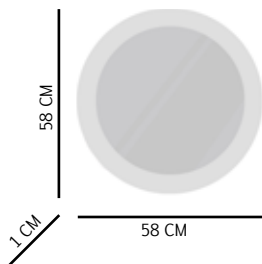

Sonti

Composición: Vidrio espejo de 4 mm de espesor, con detalles realizados mediante la tecnica sandblasting.

Aplicación: Pared.

Referencia

1 00403131

Accesorios de
Instalación
Incluidos

Peso: 2,50 Kg