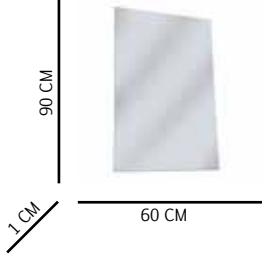

Referencia
[1] 00403199

Accesorios de
Instalación
Incluidos

Peso: 5,24 Kg