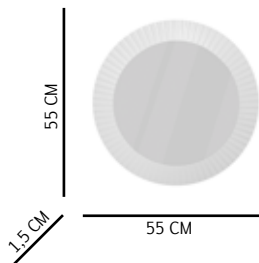

Di Marcet

Composición: Madera termoformada con vinil decorativo y vidrio espejo de 4 mm de espesor.
Aplicación: Pared.

1

2

3

Referencia

① 00403141

② 00403142

③ 00403143

Accesorios de
Instalación incluidos

Peso: 3,18 Kg