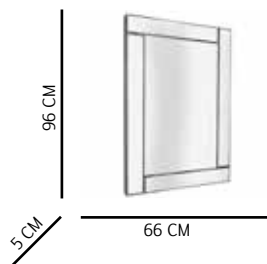

Bezel

Composición: Marco espejo mdf bezel
y vidrio espejo de 4 mm biselado.
Aplicación: Pared.

Referencia
1 00403232

Accesorios de
Instalación
Incluidos

Peso: 10,51 Kg