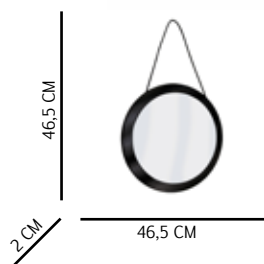

On Wood

Composición: Marco espejo mdf aro y vidrio espejo de 4 mm.
Aplicación: Pared.

Referencia

- 1 00401099
- 2 00401097
- 3 00401096
- 4 00401095

Accesorios de
Instalación incluidos

Peso: 1,82 Kg

2

3

4