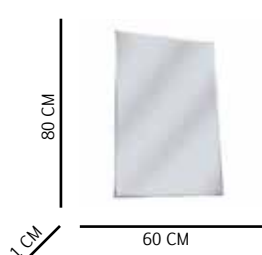

Referencia
1 00403195

Accesorios de
Instalación
Incluidos

Peso: 4,58 Kg