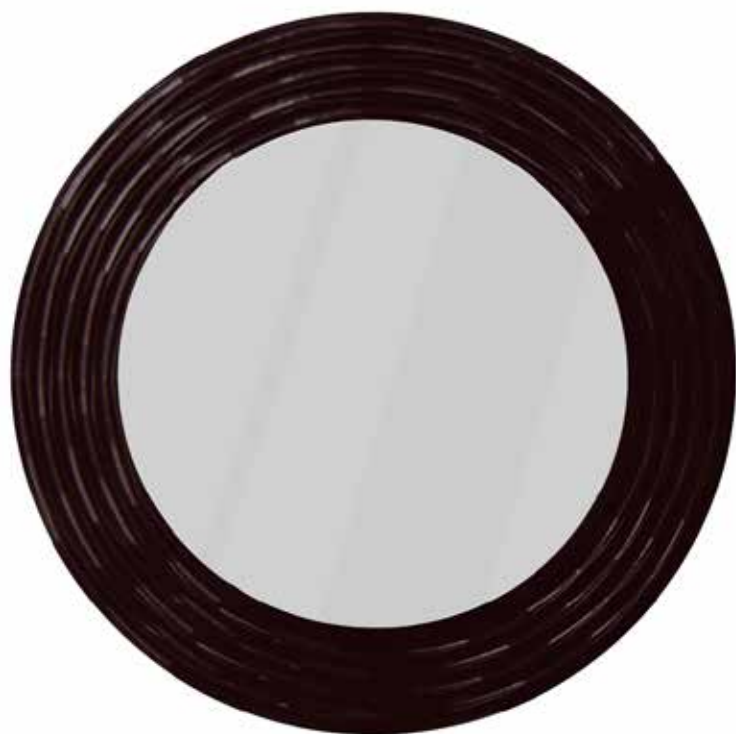

# Ondas

Composición: Madera termoformada con vinil decorativo y vidrio espejo de 4 mm de espesor.  
Aplicación: Pared.

1

2

3

Referencia

1 00403161

2 00403162