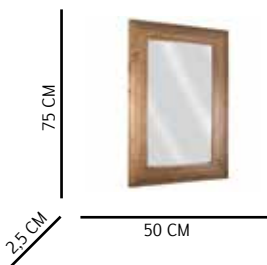

Rectangle Ondas

Composición: Marco espejo mdf
y vidrio espejo de 4 mm.
Aplicación: Pared.

1

Referencia

1 00401126

2 00401127

3 00401128

Accesorios de
Instalación
incluidos

Peso: 2,57 Kg

2

3