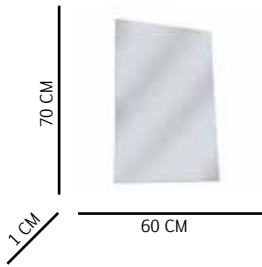

# Rectangle Basic

Composición: Vidrio espejo de 4 mm de espesor con canto.

Aplicación: Pared.

Referencia  
[1] 00403202

Accesorios de  
Instalación  
Incluidos

Peso: 2,32 Kg

Referencia  
[1] 00403201

Accesorios de  
Instalación  
Incluidos