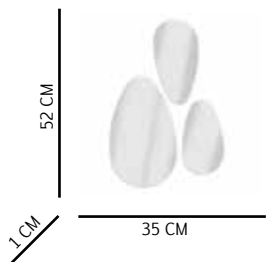

Peso: 2,57 Kg

2

3

# Set Oval

Composición: Vidrio espejo de 2 mm de espesor en tamaños de 15,5x33 cm/ 14,5x28 cm/ 13,5x23 cm.

Aplicación: Pared.

Referencia

1 00401104

Accesorios de  
Instalación  
Incluidos

Peso: 0,60 Kg

# Set Hexagonal

Composición: Vidrio espejo de 2 mm de espesor en tamaños de 29x25 cm.

Aplicación: Pared.

Referencia

1 00401121

Accesorios de  
Instalación  
Incluidos

Peso: 0,87 Kg