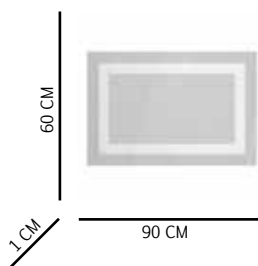

Strip

Composición: Vidrio espejo de 4 mm de espesor, con detalles realizados mediante la técnica sandblasting.

Aplicación: Pared.

Referencia

1 00403001

Accesorios de
Instalación
Incluidos

Peso: 5 Kg