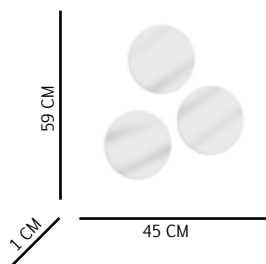

# Set Oval

Composición: Vidrio espejo de 2 mm de espesor en tamaños de 15,5x33 cm/ 14,5x28 cm/ 13,5x23 cm.

Aplicación: Pared.

Referencia

1 00401104

Accesorios de  
Instalación  
Incluidos

Peso: 0,60 Kg

# Set Hexagonal

Composición: Vidrio espejo de 2 mm de espesor en tamaños de 29x25 cm.

Aplicación: Pared.

Referencia

1 00401121

Accesorios de  
Instalación  
Incluidos

Peso: 0,87 Kg

# Set Round

Composición: Vidrio espejo de 2 mm de espesor en tamaños de 21,5 cm.

Aplicación: Pared.

Referencia

1 00401122

Accesorios de  
Instalación  
Incluidos

Peso: 0,60 Kg