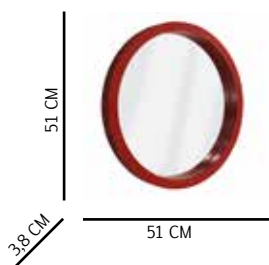

# Cero

Composición: Marco espejo mdf cero y vidrio  
espejo de 4 mm de espesor.

Aplicación: Pared.

Referencia

- 1 00401053
- 2 00401054
- 3 00401055
- 4 00401057

Accesorios de  
Instalación incluidos

Peso: 2,27 Kg