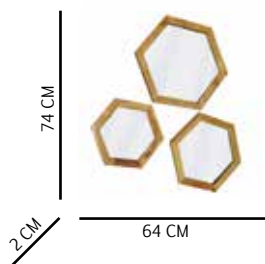

# Set Metal

Composición: Marco espejo metal redondo  
y vidrio espejo de 2 mm en tamaños de  
42,5 cm/ 29,5 cm/ 26 cm.

Aplicación: Pared.

1

Referencia

- 1 00403172
- 2 00403171
- 3 00403170
- 4 00403173
- 5 00403174

# Set Hexagonal

Composición: Marco espejo de pino hexagonal y vidrio espejo de 2 mm en tamaños de 41x35,5 cm/ 35x30,5 cm/ 29x26 cm.

Aplicación: Pared.

Referencia  
1 00401098

Accesorios de  
Instalación  
Incluidos