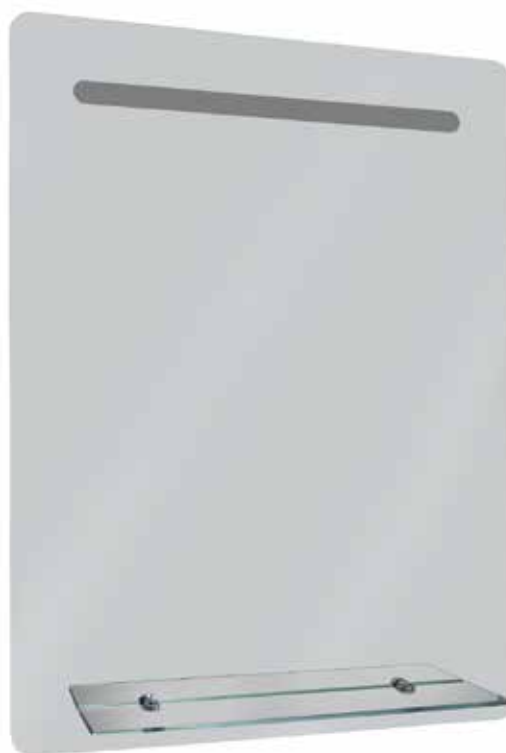

Sand Parallel

Composición: Vidrio espejo de 4 mm de espesor, con detalles realizados con la aplicación de la técnica sandblasting y retroiluminado con tecnología led.
Aplicación: Pared.