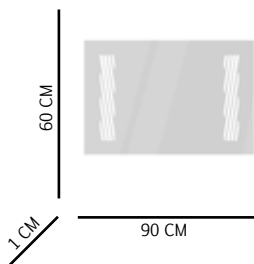

Rout

Composición: Vidrio espejo de 4 mm de espesor, con detalles realizados mediante la tecnica sandblasting.

Aplicación: Pared.

Referencia

1 00403111

Accesorios de
Instalación
Incluidos

Peso: 5 Kg