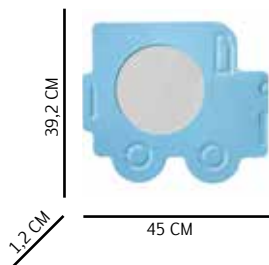

Car

Composición: Madera pintada en azul y vidrio espejo de 2 mm de espesor.
Aplicación: Pared.

Referencia
1 00402071

Accesorios de
Instalación
Incluidos

Peso: 1,08 Kg