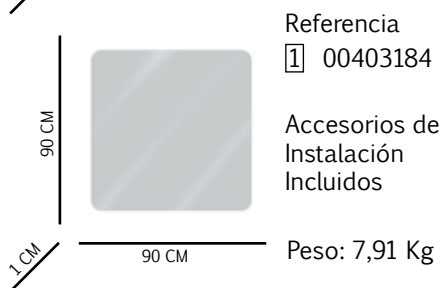

1 00403182

Accesorios de  
Instalación  
Incluidos

Peso: 4,79 Kg

Referencia

1 00403183

Accesorios de  
Instalación  
Incluidos

Peso: 6,10 Kg

Referencia