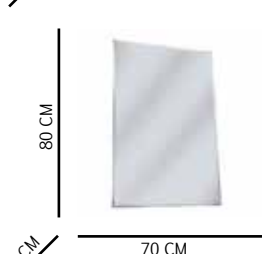

Referencia
1 00403197

Accesorios de
Instalación
Incluidos

Peso: 5,34 Kg