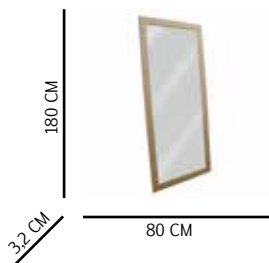

Espejo de Pie

Composición: Marco espejo de pino big pie
y vidrio espejo de 4 mm.
Aplicación: Pared.

1

Referencia

- 1 00401110
- 2 00401111
- 3 00401112
- 4 00401113
- 5 00401114

Accesorios de
Instalación incluidos

Peso: 16,66 Kg

2

3

4

5