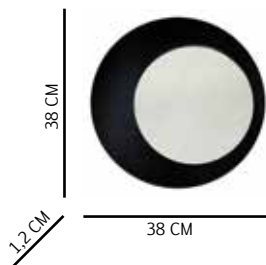

Aro

Composición: Madera recubierta en pvc negro y vidrio espejo de 2 mm de espesor.
Aplicación: Pared.

Referencia
1 00402001

Accesorios de
Instalación
Incluidos

Peso: 0,75 Kg