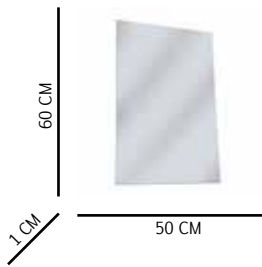

Referencia
[1] 00403166

Accesorios de
Instalación
Incluidos

Peso: 2,84 Kg