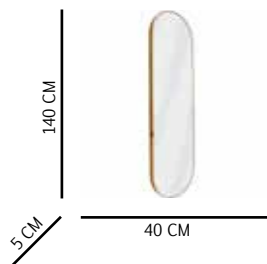

Oval

Composición: Marco espejo de pino oval
y vidrio espejo de 4 mm.

Aplicación: Pared.

1

2

3

Referencia

1 00401100

2 00401129

3 00401130

Accesorios de
Instalación
Incluidos

Peso: 6,24 Kg