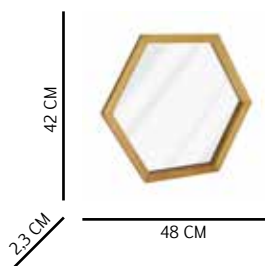

# Set Hexagonal

Composición: Marco espejo de pino hexagonal y vidrio espejo de 2 mm en tamaños de 41x35,5 cm/ 35x30,5 cm/ 29x26 cm.

Aplicación: Pared.

Referencia  
1 00401098

Accesorios de  
Instalación  
Incluidos

# Hexagonal

Composición: Marco espejo de pino hexagonal y vidrio espejo de 4 mm.  
Aplicación: Pared.

Referencia  
1 00401102

Accesorios de  
Instalación  
Incluidos

Peso: 1,72 Kg

Referencia  
1 00401103

Accesorios de  
Instalación  
Incluidos