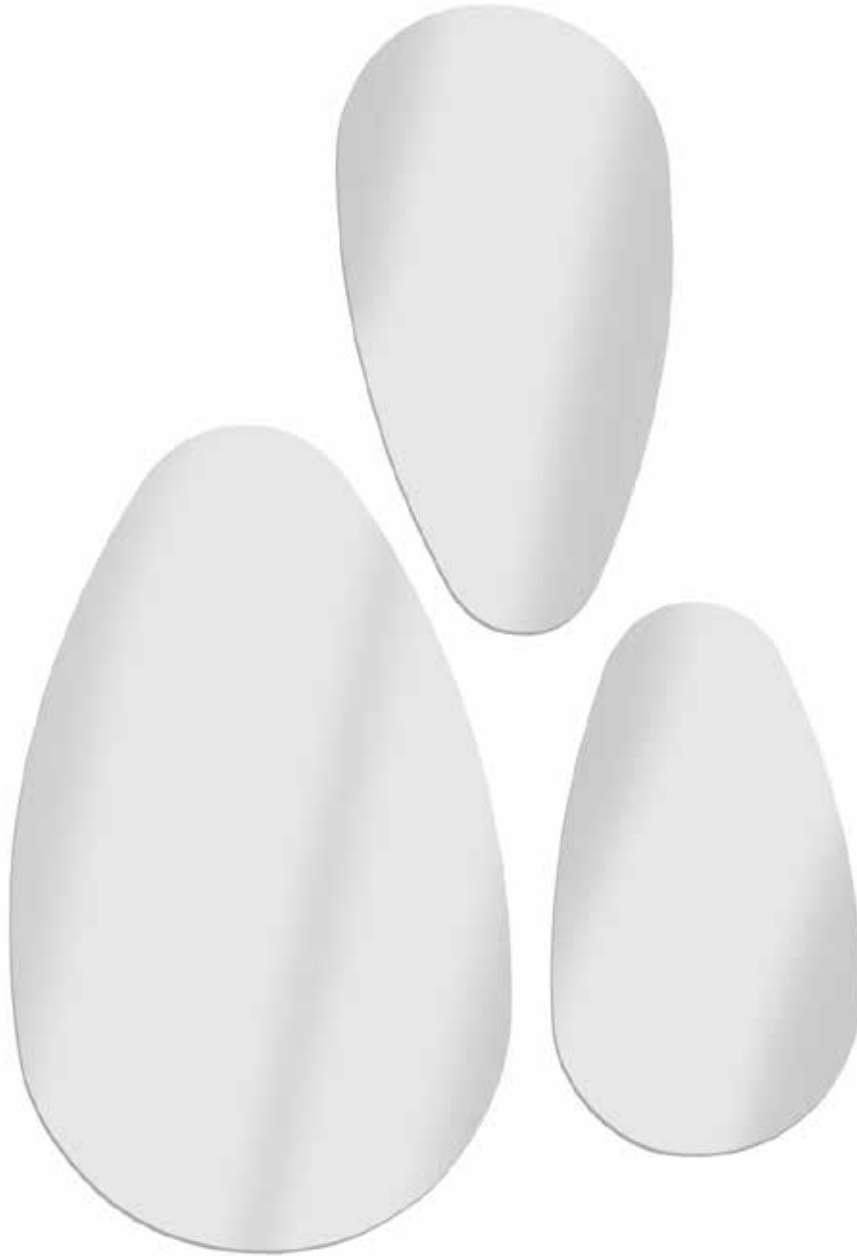

Peso: 2,57 Kg

2

3

# Set Oval

Composición: Vidrio espejo de 2 mm de espesor en tamaños de 15,5x33 cm/ 14,5x28 cm/ 13,5x23 cm.

Aplicación: Pared.

Referencia

1 00401104

Accesorios de  
Instalación  
Incluidos

Peso: 0,60 Kg

# Set Hexagonal

Composición: Vidrio espejo de 2 mm de espesor en tamaños de 29x25 cm.

Aplicación: Pared.

Referencia

1 00401121

Accesorios de  
Instalación  
Incluidos

Peso: 0,87 Kg