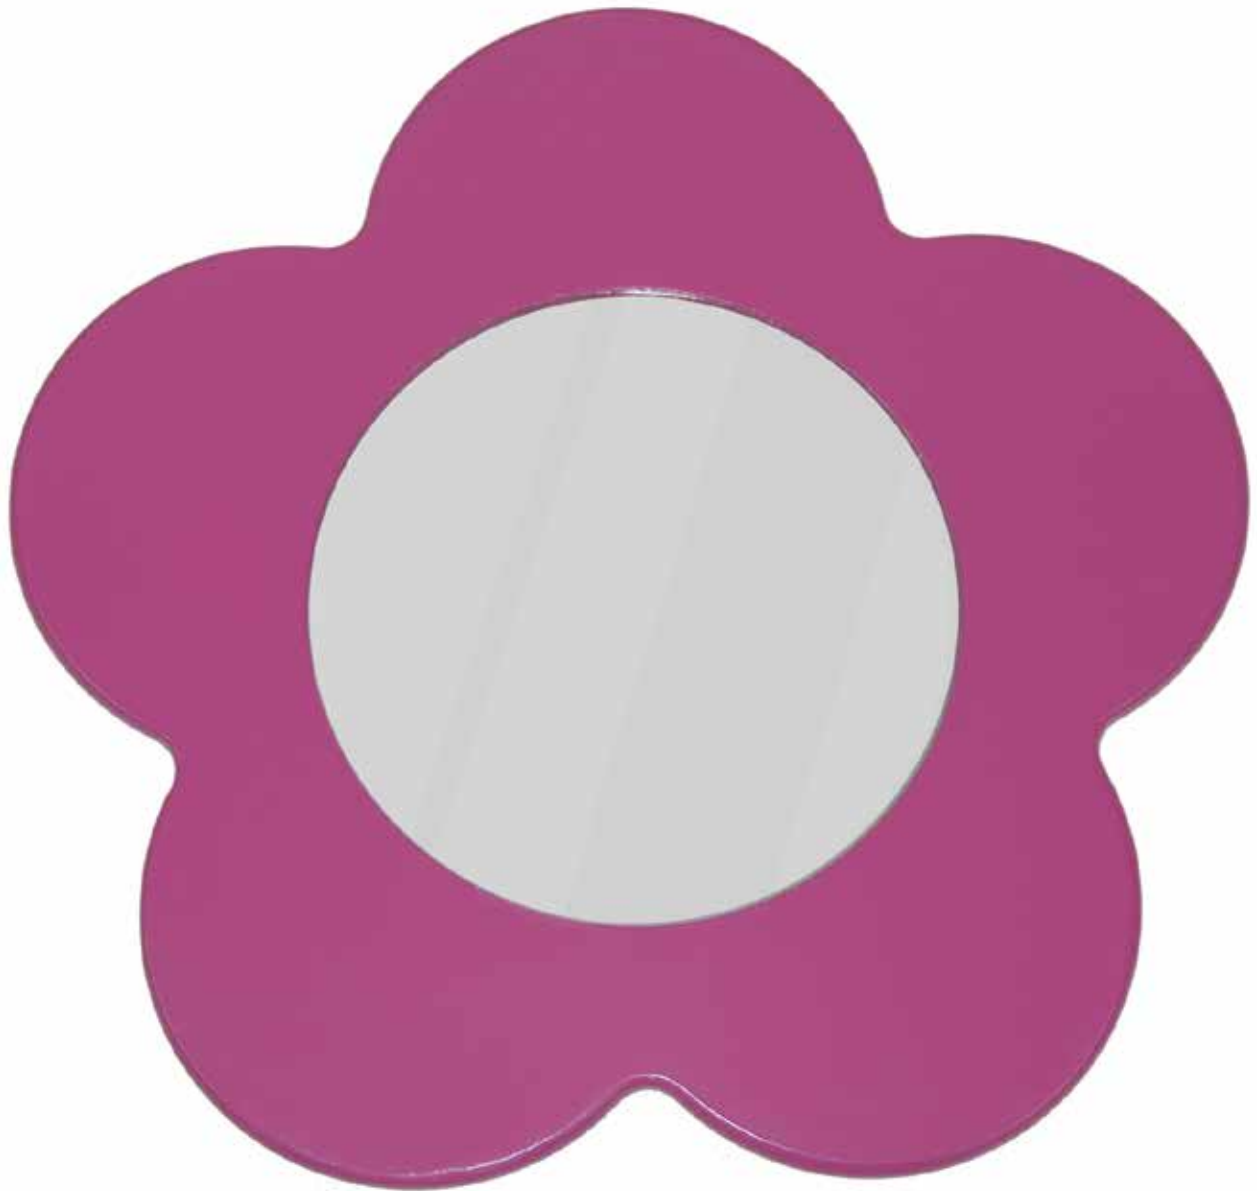

Flor

Composición: Madera recubierta en película pvc rosado y vidrio espejo de 2 mm de espesor.

Aplicación: Pared.

Referencia

1 00402031

Accesorios de
Instalación
Incluidos

Peso: 0,76 Kg