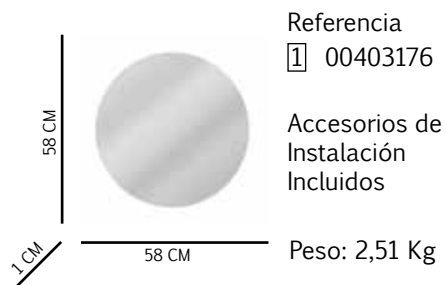

Round Basic

Composición: Vidrio espejo de 4 mm de espesor.

Aplicación: Pared.