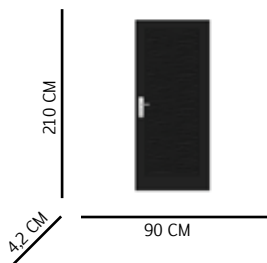

Referencia

1 00202102 9 00202098

2 00202025

3 00202026

4 00202027

5 00202028

6 00202029

7 00202092

8 00202095

Canto incluido, cerradura y accesorios de instalación no incluidos

Peso: 35 Kg