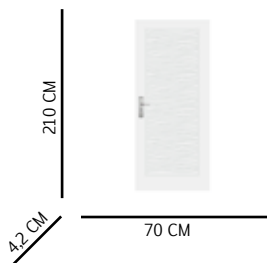

Referencia

1 00202002 9 00202099

2 00202001

3 00202003

4 00202087

5 00202089

6 00202090

7 00202093

8 00202096

Canto incluido, cerradura y accesorios de instalación no incluidos

Peso: 25 Kg