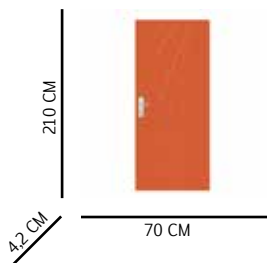

Canto incluido, cerradura y accesorios de instalación no incluidos

Peso: 25 Kg

Puerta Picasso 800

Composición: Marco de madera de pino, cubierto por laminas de mdf texturizado y termofomado en pelicula de pvc.