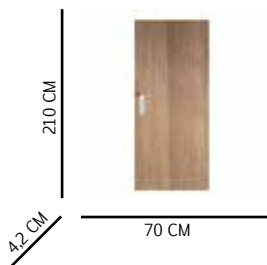

Referencia

1	00201064	9	00201057
2	00201012	10	00201058
3	00201051	11	00201061
4	00201052	12	00201067
5	00201053	13	00201070
6	00201054	14	00201073
7	00201055	15	00201076
8	00201056	16	00201079

Canto incluido, cerradura y accesorios de instalación no incluidos

Peso: 25 Kg