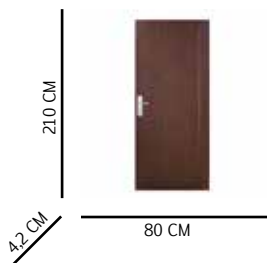

Referencia

1 00202023 9 00202100

2 00202021

3 00202022

4 00202024

5 00202088

6 00202091

7 00202094

8 00202097

Canto incluido, cerradura y accesorios de instalación no incluidos

Peso: 30 Kg