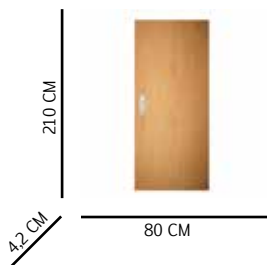

Peso: 25 Kg

Puerta Lisa 800

Composición: Marco de madera de pino, cubierto por laminas de mdf termofomado en pelicula de pvc.

Aplicación: Habitaciones, vestidores, baños entre otros. Solo para interiores, no apto para la interperie.

Peso: 30 Kg

Puerta Lisa 900

Composición: Marco de madera de pino, cubierto por laminas de mdf termofomado en pelicula de pvc.

Aplicación: Habitaciones, vestidores, baños entre otros. Solo para interiores, no apto para la interperie.