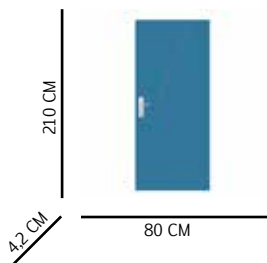

Referencia

1	00202209	9	00202203
2	00202161	10	00202206
3	00202171	11	00202213
4	00202172		
5	00202173		
6	00202174		
7	00202197		
8	00202199		

Canto incluido, cerradura y accesorios de instalación no incluidos

Peso: 30 Kg