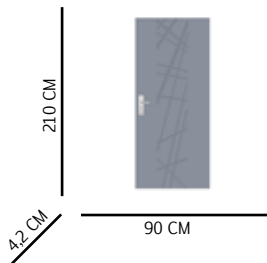

Referencia

1	00202212	9	00202204
2	00202177	10	00202207
3	00202191	11	00202211
4	00202192		
5	00202193		
6	00202194		
7	00202195		
8	00202196		

Canto incluido, cerradura y accesorios de instalación no incluidos

Peso: 35 Kg